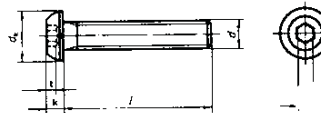

**Scheiben**  
Stahl, verzinkt

**DIN 7349**

d <sub>1</sub>	d <sub>2</sub>	s	Paketinhalt	Preis	Kleinpackung	Preis
3,2	9	1	1000	1,12	250	3,12
4,3	12	1,6	1000	1,84	250	3,84
5,3	15	2	1000	3,53	100	5,53
6,4	17	3	1000	7,16	100	9,16
8,4	21	4	500	15,03	100	17,03
10,5	25	4	250	21,32	100	23,32
13	30	6	100	39,57		
15	36	6	100	52,15		
17	40	6	100	65,96		
19	44	8	50	100,72		
21	44	8	50	100,72		
23		50	25	152,88		
25	50	10	25	198,89		
28	60	10	25	262,80		
31	68	10	25	332,85		

Genormte Befestigungselemente aus Stahl

**Linsenschrauben**  
mit Innensechskant,  
Stahl 10.9, verzinkt, getempert

**ISO 7380**

d	M 4	M 5	M 6	M 8
d <sub>k max.</sub>	7,5	9,5	10,5	14
k <sub>max.</sub>	2,2	2,75	3,3	4,4
s	2,5	3	4	5
t <sub>min.</sub>	1,04	1,56	2,08	2,60
l				
8	7,67	9,51	11,76	
10	9,10	9,71	10,33	19,53
12	9,15	9,87	10,33	
16	8,74	9,87	10,33	17,28
20	10,69	10,17	10,99	18,25
30		13,65	14,57	22,60
Paketinhalt	500*	500*	500*	200

## Linsenschrauben mit Innensechskant - Edelstahl A2

**ISO 7380**

d	M 3	M 4	M 5	M 6	M 8	M 10
d <sub>k max.</sub>	5,7	7,5	9,5	10,5	14	17,5
k <sub>max.</sub>	1,65	2,2	2,75	3,3	4,4	5,5
s	2	2,5	3	4	5	6
t <sub>min.</sub>	1,04	1,3	1,56	2,08	2,60	3,12
l						
5	7,70					
6	7,70	7,40				
8	7,70	7,70	12,30			
10	8,00	8,00	8,20	11,50		
12	8,20	8,20	8,70	12,30		
16	9,00	9,00	9,80	12,50	32,00	
20	10,30	10,30	11,30	12,80	34,50	71,50
25	11,30	11,30	12,30	15,40	36,30	79,50
30	12,60	12,60	13,30	17,90	41,50	89,50
35		15,10	15,90	19,20	46,10	97,50
40				21,80	51,50	105,00
50				25,30	60,00	126,00
60				28,20	69,00	154,00
Paketinhalt		500*	500*	500*	200	100