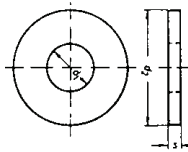

## ABC-Gewindestangen

durchgehendes Holzgewinde,  
Stahl verzinkt, gelb passiviert,  
6kt-Kopf SW 22, 16 mm Außen-,  
12 mm Kerndurchmesser

**DIN 1052**

Länge	800	1000	1200	1400	1600	1800	2000	2200
Preis unter 10 St	979,00	979,00	1093,00	1206,00	1319,00	1426,00	1539,00	1653,00
Preis ab 10 St	735,00	735,00	820,00	905,00	990,00	1070,00	1155,00	1240,00

## Scheiben

für Holzverbinder - Stahl, verzinkt

**DIN 1052**

d <sub>1</sub>	für	d <sub>2</sub>	s	Paketinhalt	Preis
14	M 12	58	6	100	53,69
18	M 16	68	6	100	70,56
23	M 20	80	8	50	139,07
25	M 24	92	8	50	228,55
27	M 24	105	8	25	276,10

## Holzverbinder Bulldog

E - einseitig, D - doppelseitig gezahnt  
Stahlblech, feuerverzinkt (Bulldog)

**DIN 1052**

d <sub>2</sub>	für	d <sub>1</sub>	s	Paketinhalt	Preis-E	Preis-D
48	M 12	12,2	1	300	61,36	
48	M 12	17	1	200		61,36
62	M 12	12,2	1,2	150	99,70	
62	M 12	21	1,2	100		99,70
75	M 16	16,2	1,25	100	129,36	
75	M 16	26	1,25	100		129,36
95	M 16	16,2	1,35	50	239,28	
95	M 16	33	1,35	40		239,28
117	M 20	20,2	1,50	40	372,22	
117	M 20	40	1,50	25		372,22